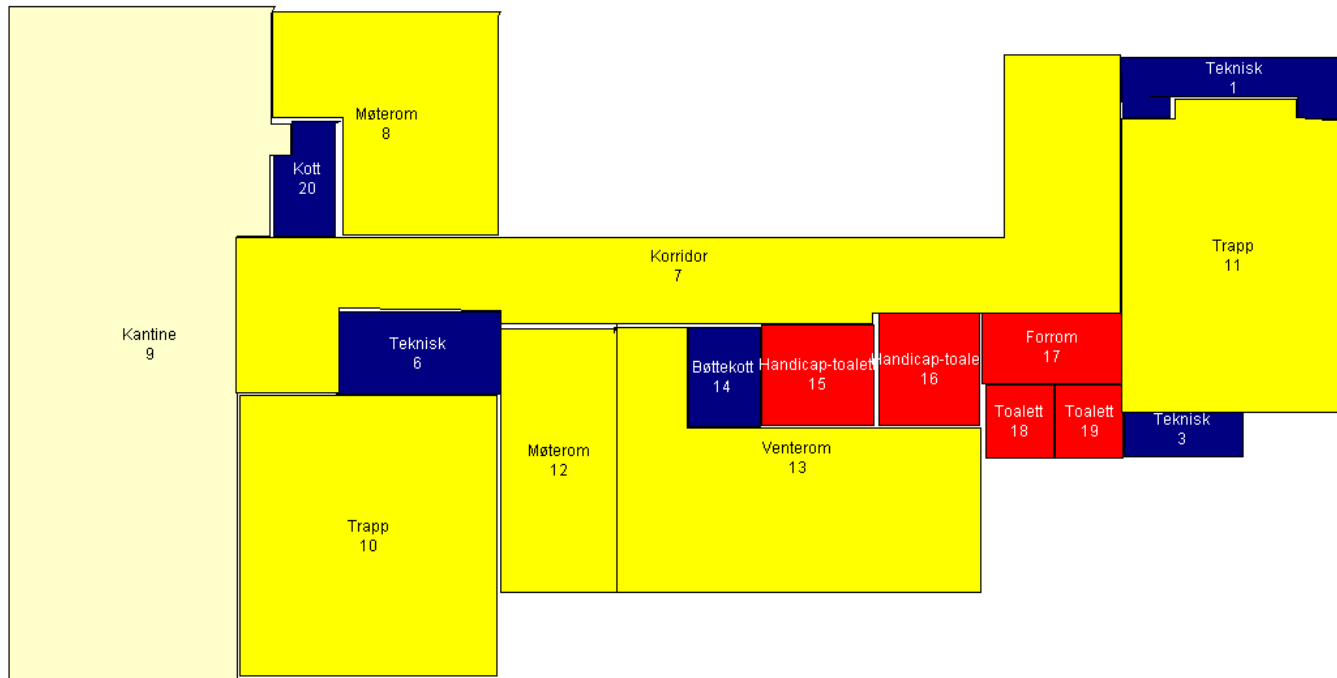

3 ganger renhold pr. uke

2 ganger renhold pr. uke

1 gang renhold pr. uke

1 gang renhold pr. mnd.

Frekvensrenhold - Romtype/Romnr.

Frekvensforklaring

5 ganger renhold pr. uke

3 ganger renhold + 2 ganger tilsyn pr. uke

3 ganger renhold pr. uke

1 gang renhold pr. mnd.

Frekvensrenhold - Romtype/Romnr.

Frekvensforklaring

5 ganger renhold pr. uke

3 ganger renhold + 2 ganger tilsyn pr. uke

3 ganger renhold pr. uke

2 ganger renhold + 3 ganger tilsyn pr. uke

2 ganger renhold pr. uke

1 gang renhold pr. uke

1 gang renhold pr. mnd.