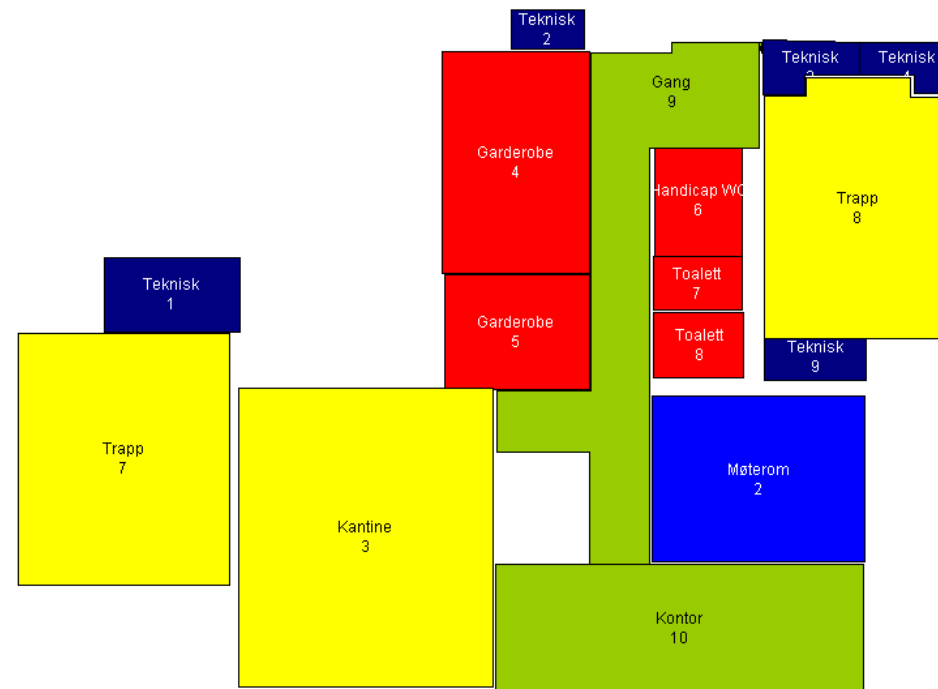

Frekvensrenhold - Romtype/Romnr.

Frekvensforklaring

5 ganger renhold pr. uke

3 ganger renhold pr. uke

2 ganger renhold pr. uke

1 gang renhold pr. uke

1 gang renhold pr. mnd.