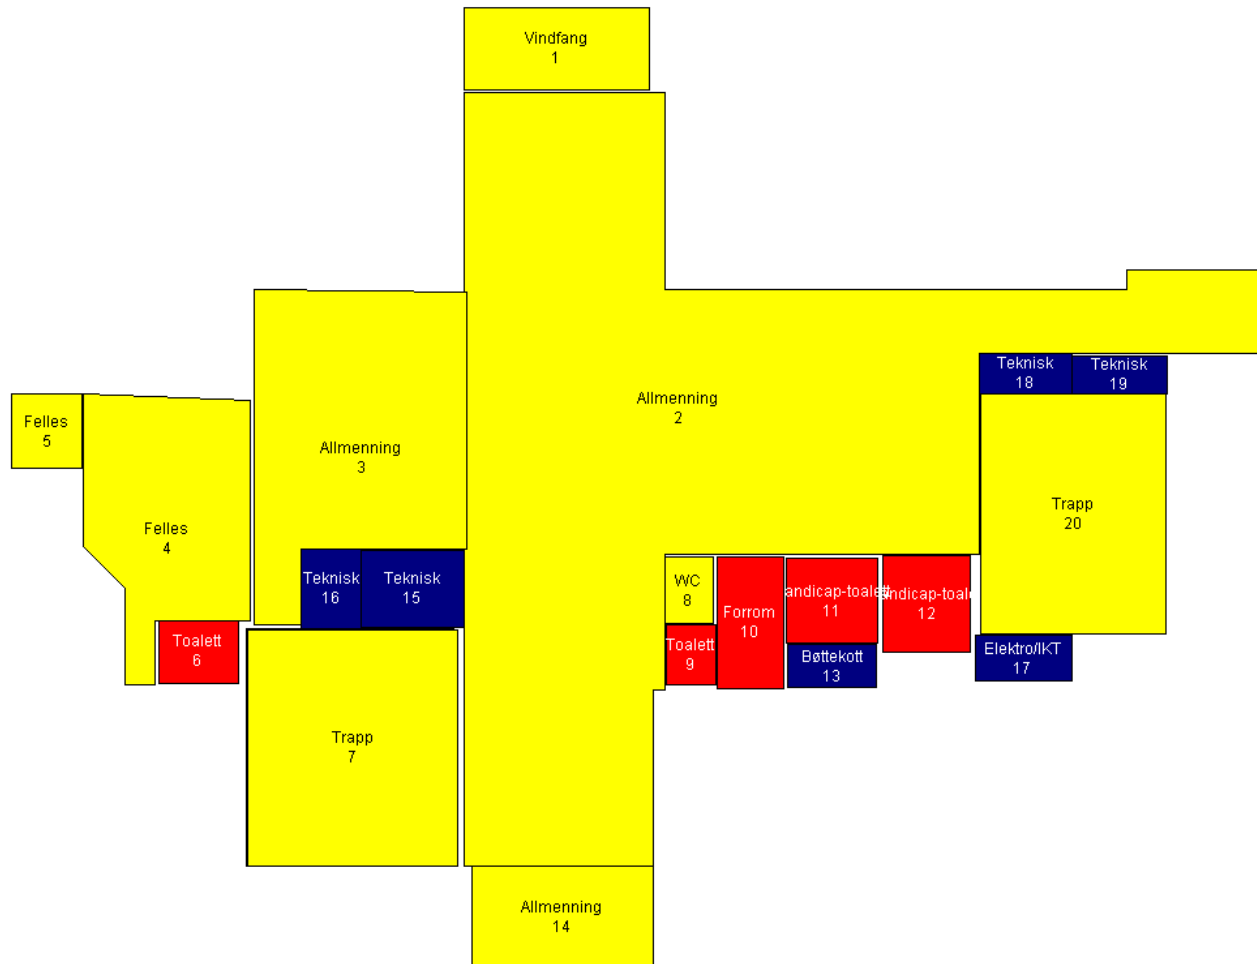

Frekvensrenhold - Romtype/Romnr.

Frekvensforklaring

5 ganger renhold pr. uke

3 ganger renhold pr. uke

1 gang renhold pr. uke

1 gang renhold pr. mnd.

Frekvensrenhold - Romtype/Romnr.

Frekvensforklaring

5 ganger renhold pr. uke

3 ganger renhold pr. uke

1 gang renhold pr. mnd.

Frekvensrenhold - Romtype/Romnr.

Frekvensforklaring

5 ganger renhold pr. uke

3 ganger renhold pr. uke

1 gang renhold pr. mnd.

Frekvensrenhold - Romtype/Romnr.

Frekvensforklaring

5 ganger renhold pr. uke

3 ganger renhold pr. uke

1 gang renhold pr. mnd.

Frekvensrenhold - Romtype/Romnr.

Frekvensforklaring

5 ganger renhold pr. uke

3 ganger renhold pr. uke

2 ganger renhold pr. uke

1 gang renhold pr. uke

1 gang renhold pr. mnd.

Frekvensrenhold - Romtype/Romnr.

Frekvensforklaring

5 ganger renhold pr. uke

3 ganger renhold + 2 ganger tilsyn pr. uke