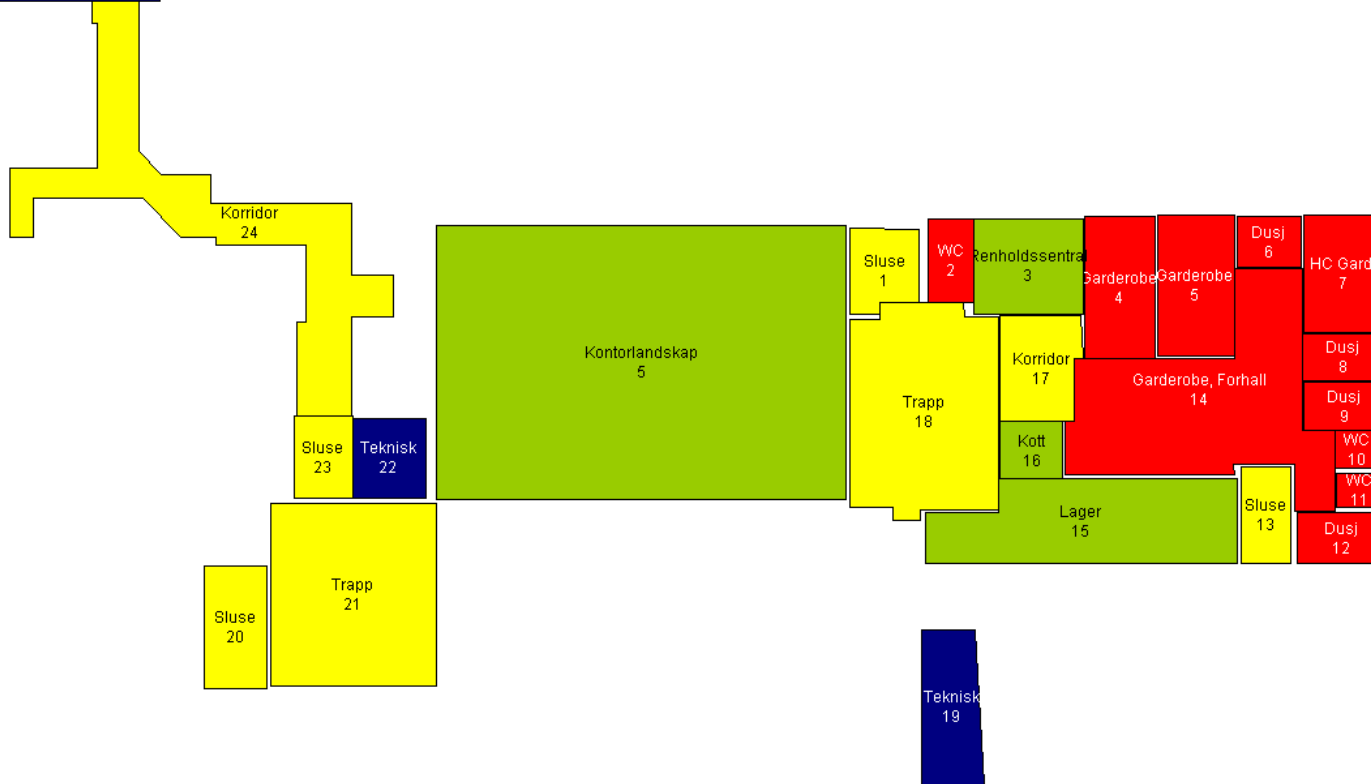

Frekvensrenhold - Romtype/Romnr.

Frekvensforklaring

3 ganger renhold pr. uke

2 ganger renhold pr. uke

1 gang renhold pr. uke

1 gang renhold pr. mnd.

Renovasjon
3

Sluse
6

Frekvensrenhold - Romtype/Romnr.

Frekvensforklaring

5 ganger renhold pr. uke

3 ganger renhold pr. uke

1 gang renhold pr. uke

1 gang renhold pr. mnd.

Frekvensrenhold - Romtype/Romnr.

Frekvensforklaring

5 ganger renhold pr. uke

3 ganger renhold pr. uke

1 gang renhold pr. mnd.

Frekvensrenhold - Romtype/Romnr.

Frekvensforklaring

5 ganger renhold pr. uke

3 ganger renhold pr. uke

1 gang renhold pr. mnd.

3 ganger renhold pr. uke

2 ganger renhold pr. uke

1 gang renhold pr. uke

1 gang renhold pr. mnd.

Frekvensrenhold - Romtype/Romnr.

Frekvensforklaring

5 ganger renhold pr. uke

3 ganger renhold + 2 ganger tilsyn pr. uke