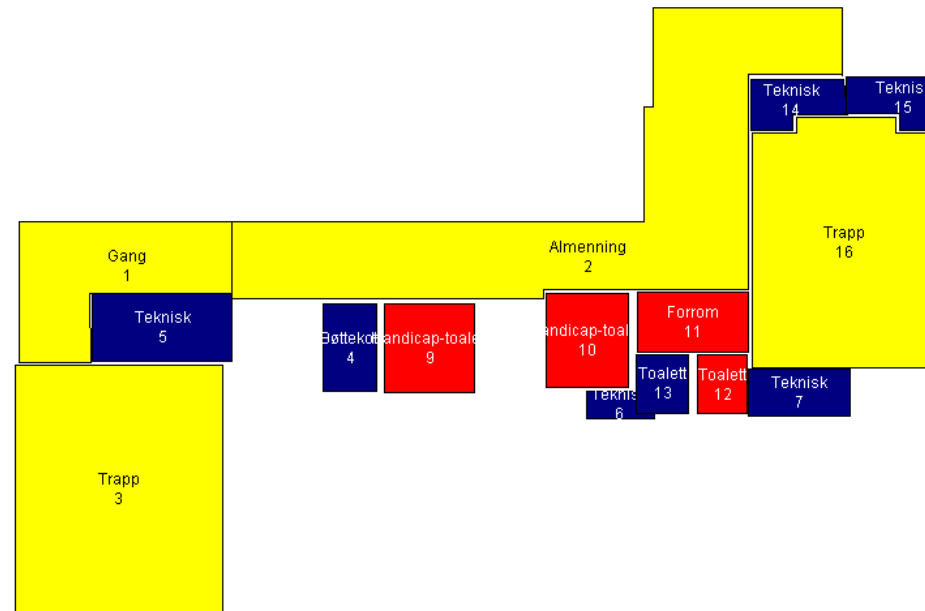

5 ganger renhold pr. uke

3 ganger renhold pr. uke

1 gang renhold pr. mnd.

Frekvensrenhold - Romtype/Romnr.

Frekvensforklaring

5 ganger renhold pr. uke

3 ganger renhold pr. uke

1 gang renhold pr. mnd.

Frekvensrenhold - Romtype/Romnr.

Frekvensforklaring

5 ganger renhold pr. uke

3 ganger renhold pr. uke

1 gang renhold pr. mnd.

Frekvensrenhold - Romtype/Romnr.

Frekvensforklaring

5 ganger renhold pr. uke

3 ganger renhold pr. uke

2 ganger renhold pr. uke

1 gang renhold pr. uke

1 gang renhold pr. mnd.

Frekvensrenhold - Romtype/Romnr.

Frekvensforklaring

5 ganger renhold pr. uke

3 ganger renhold + 2 ganger tilsyn pr. uke