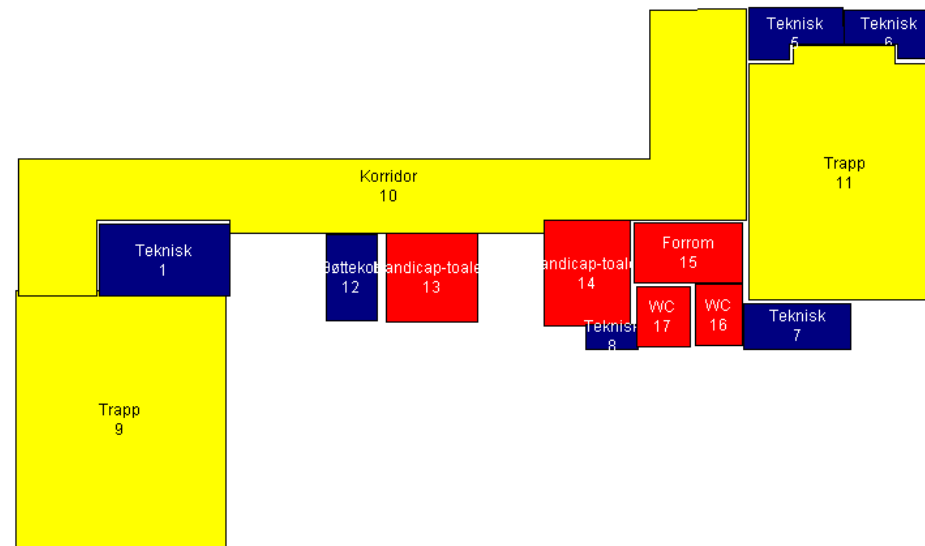

Frekvensrenhold - Romtype/Romnr.

Frekvensforklaring

5 ganger renhold pr. uke

3 ganger renhold pr. uke

1 gang renhold pr. mnd.